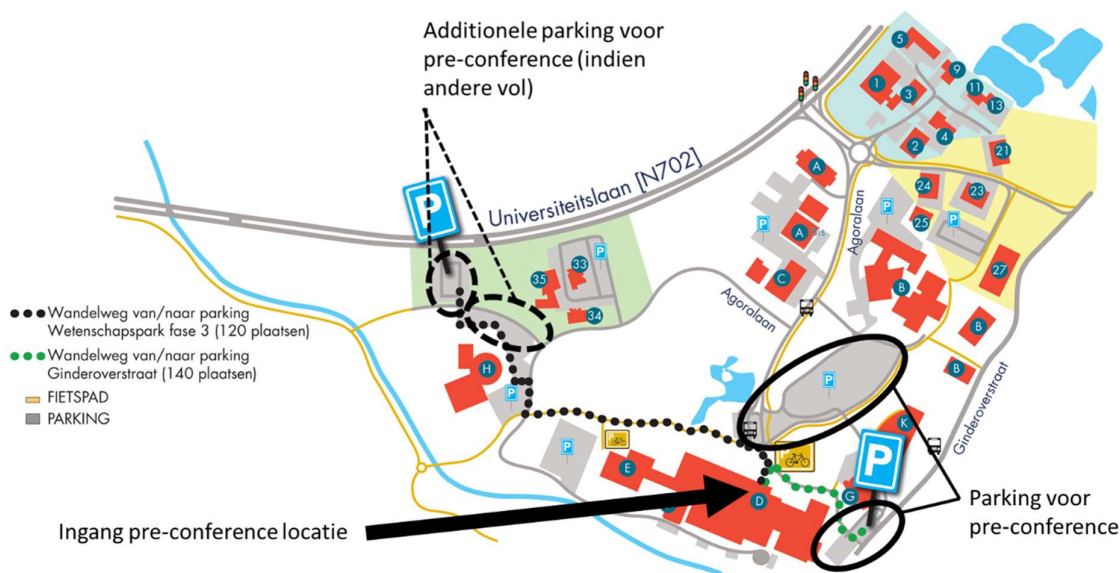

### **Bereikbaarheid UHasselt campus Hasselt en campus Diepenbeek:**

Het aantal parkeerplaatsen op beide campussen (campus Diepenbeek en campus Hasselt) is beperkt en daarom vooral bedoeld voor deelnemers die niet te voet, met de fiets of openbaar vervoer naar de campus kunnen komen. Indien je met de auto komt, probeer waar mogelijk om samen te rijden.

##### **Auto:**

Op campus Diepenbeek kan je de wagen parkeren op één van de centrale parkings.

De ingang van de locatie voor de pre-conference dag bevindt zich in het hoofdgebouw van campus Diepenbeek (Gebouw D).

##### **Auto:**

Gratis parkeren in de buurt van de stadscampus kan op diverse plaatsen. Een aangeraden gratis parkeerplaats op wandelafstand van de Oude Gevangenis is Parking P Boudewijnlaan.

Daarnaast bestaan er ook verschillende betalende parkeerplaatsen. De dichtstbijzijnde betalende parking is Parking Dusart.

**Trein:**

Het station ligt op een afstand van 1,3 km van de Oude Gevangenis. Van daaruit kan je te voet of met de bus naar 'Kolonel Dusart Plein'.